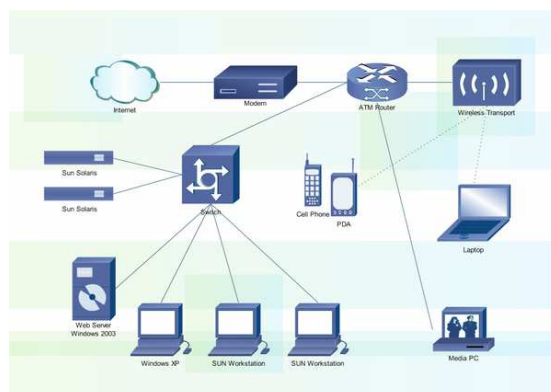

Struttura del Corso

Durata di circa **8 mesi**, in modalità ibrida (**130 ore a distanza e 200 ore in presenza**) sui contenuti del programma Cisco Networking Academy. Le modalità di svolgimento in classe vengono di volta in volta concordate con i partecipanti. Le attività a distanza consistono nello studio del materiale multimediale "curriculum Cisco Systems" in lingua inglese (messo a disposizione degli iscritti al corso) e nello svolgimento di attività assegnate dall'istruttore: piccoli progetti, esercizi e relazioni scritte. Le attività in presenza sono obbligatorie in quanto finalizzate allo sviluppo di skills indispensabili per operare nel Networking. Comprendono, inoltre, il tutoring, gli approfondimenti tecnici, gli esami e le attività pratiche (costruzione e verifica di cavi, cablaggio strutturato, configurazione di router, switch, progettazione reti e troubleshooting).

Il corso prevede la formazione tramite :

Lezioni tradizionali (presso la nostra sede)

Esercitazione ed e-learning (attraverso il sito Networking Academy)

Hands-on experience con attività di laboratorio e simulazioni di situazioni vere e troubleshooting direttamente sui nostri laboratori.